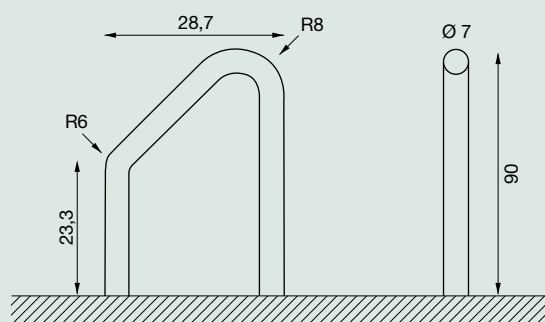

Pilona Incles

Diseñada para delimitar espacios urbanos

Ref. MPL012

Descripción del producto

Tubo redondo de hierro.

Acabado

Hierro cincado y pintado al fuego con pintura epoxi de color negro (otros colores consultar).

Entrega

Producto acabado.

Información técnica

Medidas en cm

Instalación

En terreno blando

Hacer un agujero.
Hormigonar pilar.
Agujero 15 x 15.

En terreno duro